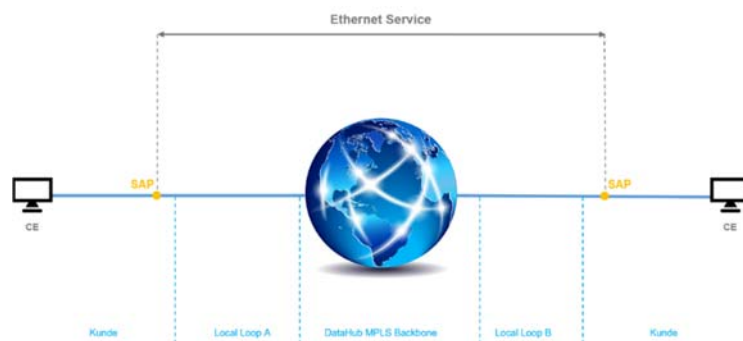

Ethernet Service

Transmission de données à haut-débit

DataHub relie vos sites à travers la Suisse par le biais de lignes Ethernet louées (E-Line), la solution idéale pour transporter le flux de données à l'aide de largeurs de bandes synchrones et garanties. Le Service Ethernet vous offre une connectivité IP point à point, idéale pour le transfert de données, voix et vidéo. Le service qui permet de relier les sites de manière fiable.