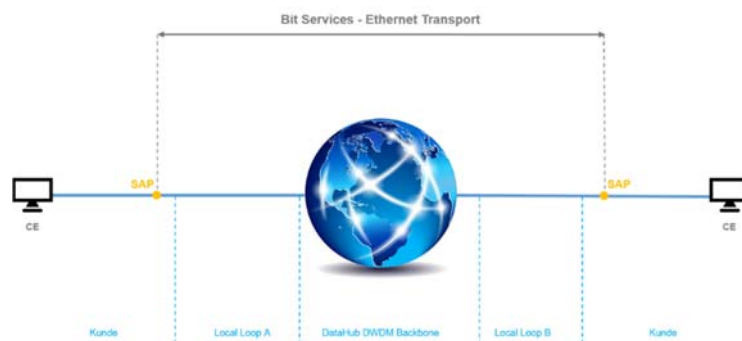

Bit-Services: Ethernet Transport

Transmission de données à haut-débit

DataHub relie vos sites à travers la Suisse par le biais de lignes optiques louées. La solution idéale pour transporter un flux élevé et complexe de données dans le domaine du Gigabit. Le Service de transport ethernet du DataHub Service Center vous offre des largeurs de bandes garanties et une surveillance proactive 24h/24 7j/7. La solution, quand vitesse et disponibilité sont primordiales.