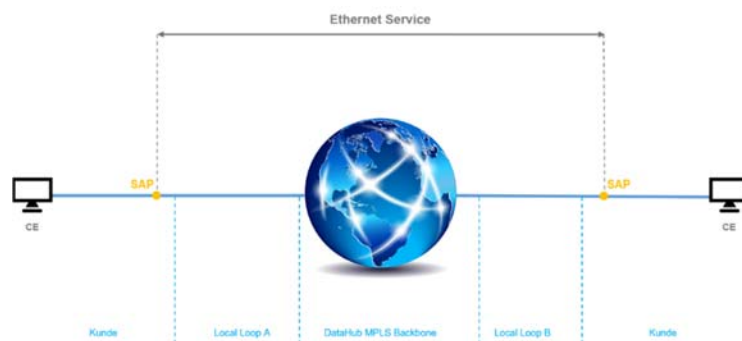

Ethernet-Services

Datenverbindungen für hohe Bandbreiten

DataHub verbindet schweizweit Ihre Standorte mittels Ethernet-Mietleitungen (E-Line), die optimale Lösung für den Transport von Datenverkehr mit synchronen und garantierten Bandbreiten. Ethernet-Services bietet Ihnen transparente Punkt-zu-Punkt-IP-Vernetzung, optimal für die Übertragung von Daten, Voice und Video. Der Service für die verlässliche Vernetzung von Standorten.

Servicemerkmale

Service Level Basic

Verfügbarkeit	99.90%, 8h maximale Ausfallzeit pro Jahr
Überwachung	Service wird reaktiv überwacht (Ticketeröffnung durch Kunde)
Support Level	7 x 24h
Helpdesk	7 x 24h