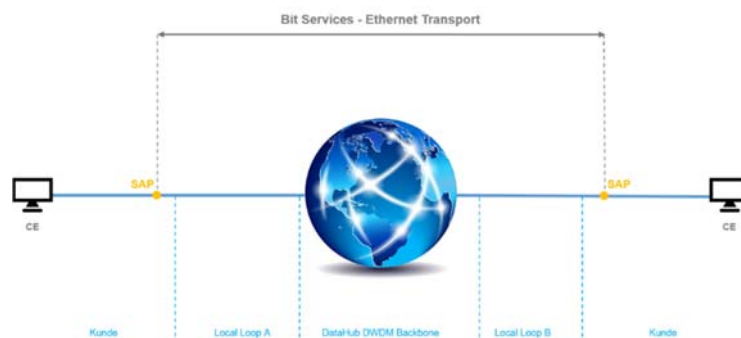

Bit-Services: Ethernet Transport

Datenverbindungen für hohe Bandbreiten

DataHub verbindet schweizweit Ihre Standorte mittels optischer Mietleitungen. Die optimale Lösung für den Transport von hohem und komplexem Datenverkehr im Gigabitbereich. Der Ethernet Transport Service bietet Ihnen garantierte Bandbreiten, hohe Verfügbarkeit und 7 x 24h proaktive Überwachung durch das DataHub Service Center. Die Lösung wenn Geschwindigkeit und Verfügbarkeit wichtig sind.

Servicemerkmale

Service Level Basic

Verfügbarkeit	99.90%, 8h maximale Ausfallzeit pro Jahr
Überwachung	Service wird reaktiv überwacht (Ticketöffnung durch Kunde)
Support Level	7 x 24h
Helpdesk	7 x 24h

Service Level Premium